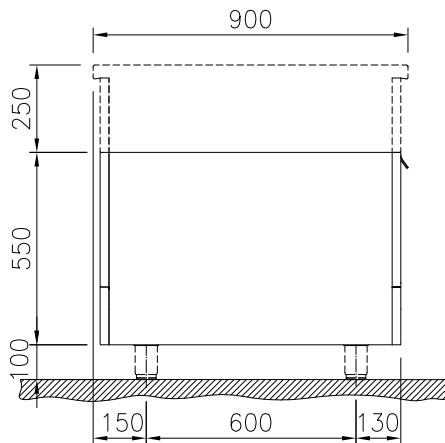

Stängt underskåp med 1 dörr, betjänas från 1 sida, GN anpassad - H2, utan ryggplåt, 600 mm, kroppshöjd 550 mm

Kort specifikation

Pos.

600 mm brett underskåp med 1 dörr, hygienisk design och rundade kanter. Enheten är konstruerad enligt DIN 18860-2 med 70 mm indragen sockel. Tillverkad i en robust ramkonstruktion. Arbetsyta i 2 mm 1.4301 (AISI 304). Släta arbetsytor som är enkla att rengöra. THERMODUL-Anslutningssystem ger arbetsytor med minimala skarvar som gör att fett och smuts inte kan tränga ner mellan enheterna. Skåpet med dörr rymmer GN 1/1-kantiner. Kapslingsklass IPX5
Konfiguration: Fristående underskåp, betjänas från en sida, hygienklass H2.

Konstruktion

- IPX5 kapslingsklass
- Hygienic design of the open base cupboard with large round edges.
- 2 mm arbetsyta i 1.4301 (AISI 304).
- Plan ytkonstruktion för att lätt rengöra ytorna.
- Lagringsutrymme i botten av enheten för GN 1/1 kantiner.
- Självbärande konstruktion.

Electrolux
PROFESSIONAL

Modular Cooking
Stängt underskåp med 1 dörr, betjänas från 1
sida, GN anpassad - H2, utan rygglåt, 600
mm, kroppshö

Front

Sida

Topp

Viktig information

Ytermått, bredd	
589320 (MC1DDAFOOO)	600 mm
Ytermått, djup	900 mm
Ytermått, höjd	550 mm
Skåputrymmets invändiga dimensioner (bredd):	340 mm
Skåputrymmets invändiga dimensioner (höjd):	330 mm
Skåputrymmets invändiga dimensioner (djup):	715 mm
Nettovikt:	26 kg