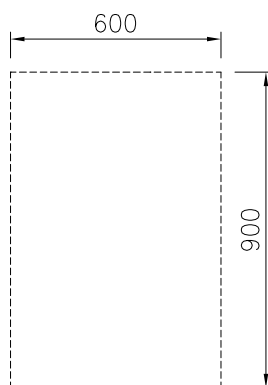

Electrolux
PROFESSIONAL

Modular Cooking
Stängt underskåp med 1 dörr, betjänas från 1
sida, GN anpassad - H2, utan rygglåt, 600
mm, kroppshö

Front

Sida

Topp

Viktig information

Ytermått, bredd	
589320 (MC1DDAFOOO)	600 mm
Ytermått, djup	900 mm
Ytermått, höjd	550 mm
Skåputrymmets invändiga dimensioner (bredd):	340 mm
Skåputrymmets invändiga dimensioner (höjd):	330 mm
Skåputrymmets invändiga dimensioner (djup):	715 mm
Nettovikt:	26 kg