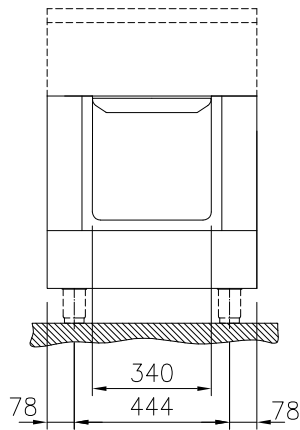

Stängt underskåp med 1 dörr, betjänas från 1 sida, GN anpassad - H2, utan ryggplåt, 600 mm, kroppshöjd 550 mm

Kort specifikation

Pos.

600 mm brett underskåp med 1 dörr, hygienisk design och rundade kanter. Enheten är konstruerad enligt DIN 18860-2 med 70 mm indragen sockel. Tillverkad i en robust ramkonstruktion. Arbetsyta i 2 mm 1.4301 (AISI 304). Släta arbetsytor som är enkla att rengöra. THERMODUL-Anslutningssystem ger arbetsytor med minimala skarvar som gör att fett och smuts inte kan tränga ner mellan enheterna. Skåpet med dörr rymmer GN 1/1-kantiner. Kapslingsklass IPX5
Konfiguration: Fristående underskåp, betjänas från en sida, hygienklass H2.

Huvudfunktioner

- Servicevänlig, alla viktiga komponenter kan nås från framsidan.
- THERMODUL-anlutningssystemet ger en arbetsyta utan skarvar som inte släpper igenom smuts när enheterna är sammankopplade. Detta underlättar då en enhet behöver avlägsnas vid byte eller service.
- Enheten konstruerad enligt DIN 18860_2 med 70 mm indragen sockel.
- Skåpfack för förvaring av kastruller, grytor, plåtar etc.

Konstruktion

- IPX5 kapslingsklass
- Hygienic design of the open base cupboard with large round edges.
- 2 mm arbetsyta i 1.4301 (AISI 304).
- Plan ytkonstruktion för att lätt rengöra ytorna.
- Lagringsutrymme i botten av enheten för GN 1/1 kantiner.
- Självbärande konstruktion.

Electrolux
PROFESSIONAL

Modular Cooking
Stängt underskåp med 1 dörr, betjänas från 1
sida, GN anpassad - H2, utan rygglåt, 600
mm, kroppshö

Front

Sida

Topp

Viktig information

Ytermått, bredd	
589320 (MC1DDAFOOO)	600 mm
Ytermått, djup	900 mm
Ytermått, höjd	550 mm
Skåputrymmets invändiga dimensioner (bredd):	340 mm
Skåputrymmets invändiga dimensioner (höjd):	330 mm
Skåputrymmets invändiga dimensioner (djup):	715 mm
Nettovikt:	26 kg